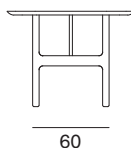

Il tavolo Torii ricorda la forma dell'antico portale d'accesso dei templi giapponesi. Presentato in eleganti abbinamenti materico-cromatici può essere utilizzato in svariate ambientazioni.

*The Torii table is reminiscent of the shape of the ancient Japanese temple gateways. Presented in elegant material and colour combinations, it sits happily in a variety of different settings.*

## TAVOLO TORII / TORII TABLE

| Larghezza<br>Width | Profondità<br>Depth | Altezza<br>Height | Peso<br>Weight  |
|--------------------|---------------------|-------------------|-----------------|
| <u>200 cm</u>      | <u>100 cm</u>       | <u>75 cm</u>      | <u>52,5 kg</u>  |
| <u>250 cm</u>      |                     |                   | <u>60,37 kg</u> |

## TAVOLO TORII CON PIANO IN MARMO E PIETRA LAVICA TORII TABLE WITH TOP IN MARBLE AND LAVA STONE

| Larghezza<br>Width | Profondità<br>Depth | Altezza<br>Height | Peso<br>Weight  |
|--------------------|---------------------|-------------------|-----------------|
| <u>200 cm</u>      | <u>100 cm</u>       | <u>76,5 cm</u>    | <u>144,4 kg</u> |
| <u>250 cm</u>      |                     |                   | <u>175,3 kg</u> |

Piano in marmo e pietra lavica sp. 2 cm con sottopiano sp. 2,5 cm.  
2cm-thick marble and lava stone top with 2,5cm-thick sub-top.