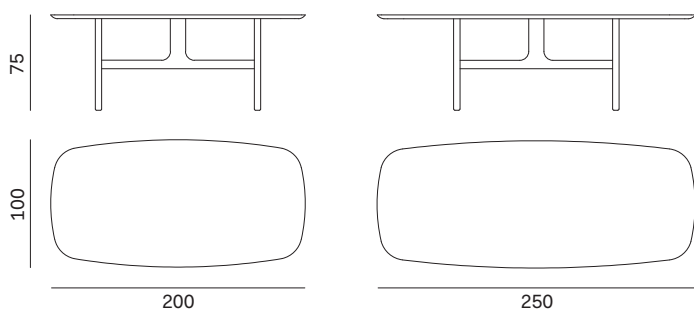

Il tavolo Torii ricorda la forma dell'antico portale d'accesso dei templi giapponesi. Presentato in eleganti abbinamenti materico-cromatici può essere utilizzato in svariate ambientazioni.

*The Torii table is reminiscent of the shape of the ancient Japanese temple gateways. Presented in elegant material and colour combinations, it sits happily in a variety of different settings.*

## TAVOLO TORII / TORII TABLE

| Larghezza<br>Width | Profondità<br>Depth | Altezza<br>Height | Peso<br>Weight  |
|--------------------|---------------------|-------------------|-----------------|
| <u>200 cm</u>      | <u>100 cm</u>       | <u>75 cm</u>      | <u>52,5 kg</u>  |
| <u>250 cm</u>      |                     |                   | <u>60,37 kg</u> |

## TAVOLO TORII CON PIANO IN MARMO E PIETRA LAVICA TORII TABLE WITH TOP IN MARBLE AND LAVA STONE

| Larghezza<br>Width | Profondità<br>Depth | Altezza<br>Height | Peso<br>Weight  |
|--------------------|---------------------|-------------------|-----------------|
| <u>200 cm</u>      | <u>100 cm</u>       | <u>76,5 cm</u>    | <u>144,4 kg</u> |
| <u>250 cm</u>      |                     |                   | <u>175,3 kg</u> |

Piano in marmo e pietra lavica sp. 2 cm con sottopiano sp. 2,5 cm.  
2cm-thick marble and lava stone top with 2,5cm-thick sub-top.