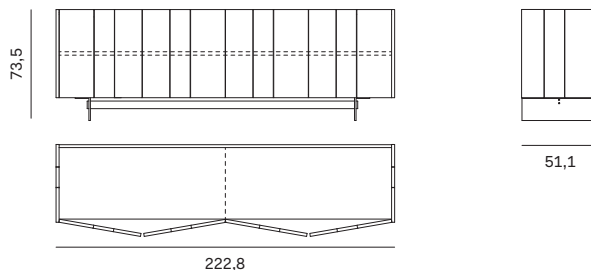

NOVAMOBILI

MADIA STRIPE / STRIPE SIDEBOARD

Madia L. 168

168cm-wide sideboard

Attrezzabile con staffe portabicchieri / Can be fitted with wine glass racks

Larghezza Width	Profondità Depth	Altezza Height	Peso Weight
168 cm	51,1 cm	73,5 cm	86,2 kg

	Peso Weight
Con top in light stone sp. 0,6 cm With 0,6cm-thick light stone top	100,5 kg

	Peso Weight
Con top in marmo e pietra lavica sp. 2 cm With 2cm-thick marble and lava stone top	131,2 kg

	Peso Weight
Con top in cuoio sp. 0,5 cm With 0,5cm-thick leather top	86,9 kg

NOVAMOBILI

MADIA STRIPE / STRIPE SIDEBOARD

Madia L. 222,8

222,8cm-wide sideboard

Attrezzabile con staffe portabicchieri / Can be fitted with wine glass racks

Larghezza Width	Profondità Depth	Altezza Height	Peso Weight
222,8 cm	51,1 cm	73,5 cm	106,4 kg