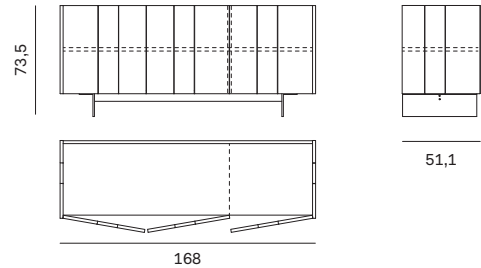

Il basamento sottile e le linee verticali caratterizzano il disegno della madia Stripe, disponibile a tre o quattro ante. Numerose le finiture disponibili, che offrono infinite possibilità di personalizzazione. Alla struttura, in tutti i colori laccati opachi, lucidi e ossidati, si abbina il top nelle stesse finiture, in noce e olmo termotrattato, oppure ancora in tutte le tonalità del rovere o in noce canaletto, in marmo, pietra lavica, light stone, argilla o cuoio. Il basamento è proposto in laccato opaco, ossidato o metal.

The slim base and vertical lines are the distinguishing design features of the Stripe sideboard, which comes in a three- or four-door version. There are numerous finishes on offer, providing endless scope for customizing. The structure - in any of the matt, gloss and oxidized lacquered colour options - is paired with a top in the same finish, in the noce or olmo termotrattato finish, or any of the various rovere options, in addition to noce canaletto finish, marble, lava stone, light stone, clay or leather. The base comes in the matt, oxidized or metal lacquered finishes.

NOVAMOBILI

MADIA STRIPE / STRIPE SIDEBOARD

Madia L. 168

168cm-wide sideboard

Attrezzabile con staffe portabicchieri / Can be fitted with wine glass racks

Larghezza Width	Profondità Depth	Altezza Height	Peso Weight
168 cm	51,1 cm	73,5 cm	86,2 kg

NOVAMOBILI

MADIA STRIPE / STRIPE SIDEBOARD

Madia L. 222,8

222,8cm-wide sideboard

Attrezzabile con staffe portabicchieri / Can be fitted with wine glass racks

Larghezza Width	Profondità Depth	Altezza Height	Peso Weight
222,8 cm	51,1 cm	73,5 cm	106,4 kg