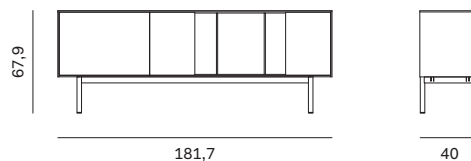

Tre misure per definire un progetto dai chiari sapori anni '50. La madia Reverse alterna parti chiuse con elementi a giorno creando simpatici giochi cromatici e innumerevoli varianti.

Three sizes defining a design with a distinct '50s flavour. The Reverse sideboard alternates closed-off sections with open shelving, creating fun juxtapositions of colour and countless options.

NOVAMOBILI

MADIA REVERSE / REVERSE SIDEBOARD

Madia L. 121,7

121,7cm-wide sideboard

Larghezza Width	Profondità Depth	Altezza Height	Peso Weight
121,7 cm	40 cm	67,9 cm	31 kg

Madia L. 181,7

181,7cm-wide sideboard

Larghezza Width	Profondità Depth	Altezza Height	Peso Weight
181,7 cm	40 cm	67,9 cm	44 kg

Madia L. 211,7

211,7cm-wide sideboard

Larghezza Width	Profondità Depth	Altezza Height	Peso Weight
211,7 cm	40 cm	67,9 cm	51 kg