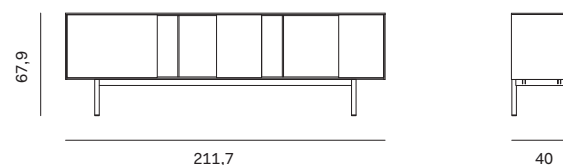

Tre misure per definire un progetto dai chiari sapori anni '50. La madia Reverse alterna parti chiuse con elementi a giorno creando simpatici giochi cromatici e innumerevoli varianti.

Three sizes defining a design with a distinct '50s flavour. The Reverse sideboard alternates closed-off sections with open shelving, creating fun juxtapositions of colour and countless options.

NOVAMOBILI

MADIA REVERSE / REVERSE SIDEBOARD

Madia L. 121,7

121,7cm-wide sideboard

Larghezza Width	Profondità Depth	Altezza Height	Peso Weight
121,7 cm	40 cm	67,9 cm	31 kg

Madia L. 181,7

181,7cm-wide sideboard

Larghezza Width	Profondità Depth	Altezza Height	Peso Weight
181,7 cm	40 cm	67,9 cm	44 kg

Madia L. 211,7

211,7cm-wide sideboard

Larghezza Width	Profondità Depth	Altezza Height	Peso Weight
211,7 cm	40 cm	67,9 cm	51 kg