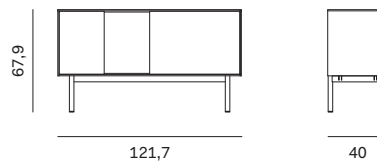

Tre misure per definire un progetto dai chiari sapori anni '50. La madia Reverse alterna parti chiuse con elementi a giorno creando simpatici giochi cromatici e innumerevoli varianti.

Three sizes defining a design with a distinct '50s flavour. The Reverse sideboard alternates closed-off sections with open shelving, creating fun juxtapositions of colour and countless options.

NOVAMOBILI

MADIA REVERSE / REVERSE SIDEBOARD

Madia L. 121,7

121,7cm-wide sideboard

Larghezza Width	Profondità Depth	Altezza Height	Peso Weight
121,7 cm	40 cm	67,9 cm	31 kg

Madia L. 181,7

181,7cm-wide sideboard

Larghezza Width	Profondità Depth	Altezza Height	Peso Weight
181,7 cm	40 cm	67,9 cm	44 kg

Madia L. 211,7

211,7cm-wide sideboard

Larghezza Width	Profondità Depth	Altezza Height	Peso Weight
211,7 cm	40 cm	67,9 cm	51 kg