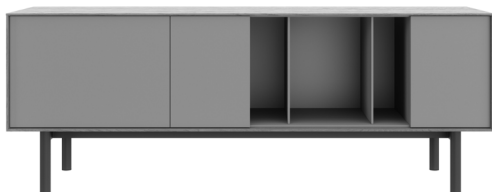

Tre misure per definire un progetto dai chiari sapori anni '50. La madia Reverse alterna parti chiuse con elementi a giorno creando simpatici giochi cromatici e innumerevoli varianti.

Three sizes defining a design with a distinct '50s flavour. The Reverse sideboard alternates closed-off sections with open shelving, creating fun juxtapositions of colour and countless options.

NOVAMOBILI

MADIA REVERSE / REVERSE SIDEBOARD

Madia L. 121,7

121,7cm-wide sideboard

Larghezza Width	Profondità Depth	Altezza Height	Peso Weight
121,7 cm	40 cm	67,9 cm	31 kg

Madia L. 181,7

181,7cm-wide sideboard

Larghezza Width	Profondità Depth	Altezza Height	Peso Weight
181,7 cm	40 cm	67,9 cm	44 kg

Madia L. 211,7

211,7cm-wide sideboard

Larghezza Width	Profondità Depth	Altezza Height	Peso Weight
211,7 cm	40 cm	67,9 cm	51 kg