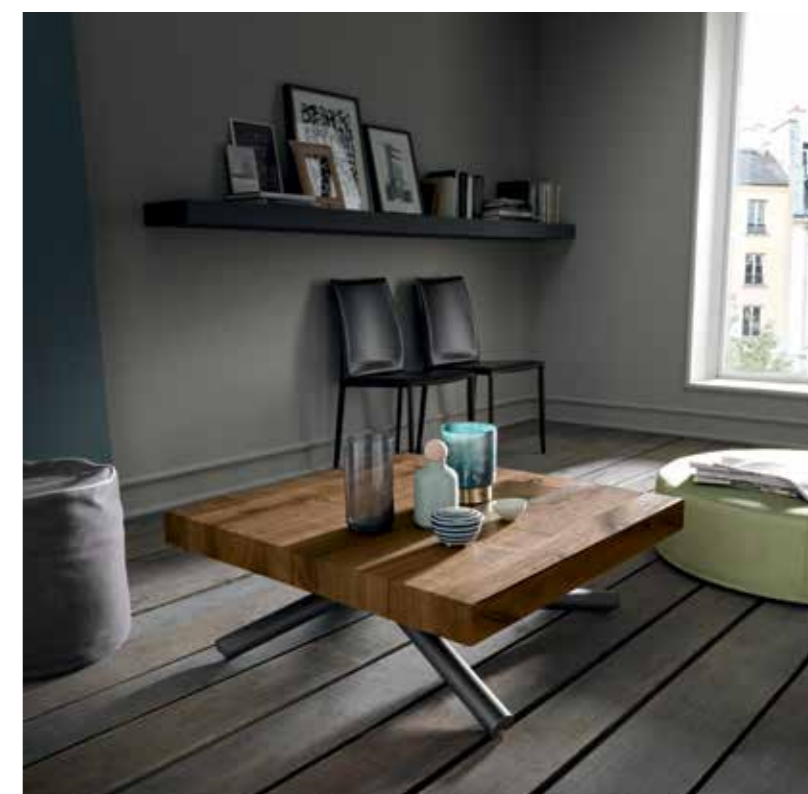

Base/Piédement/Base verniciato grafite gofrato M11
Piano/Plateau/Top legno rovere massiccio termotrattato W21