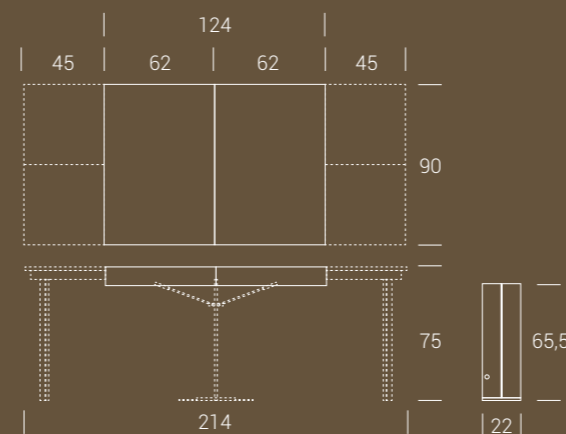

METALLO / MÉTAUX / METALS

M11 Vern. grafite goffrato

DAVINCI SHELF OPTIONAL

Mensola in nobilitato,
legno o effetto malta.

Etagère en mélamine, bois
ou effet-béton.

Shelf in melamine, wood
or mortar-look.