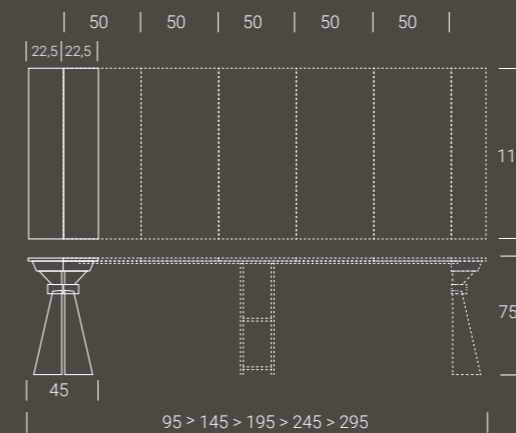

ALLUNGABILE EXTENSIBLE / EXTENDABLE