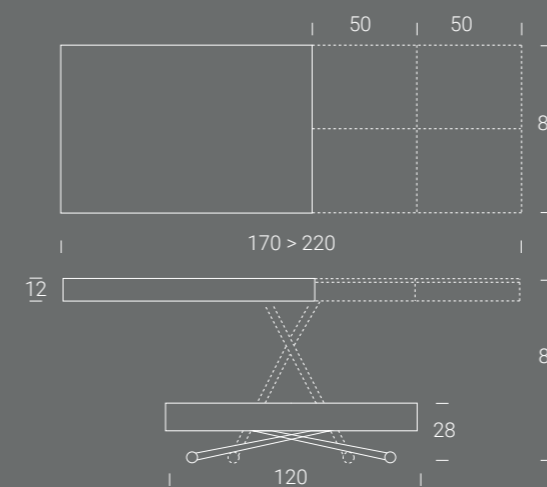

METALLO / MÉTAUX / METALS

M02	Vern. grisou goffrato
M04	Vern. nero opaco
M05	Cromo lucido
M09	Cromo nero lucido
M11	Vern. grafite goffrato
M12	Vern. tortora goffrato
M19	Vern. bronzo goffrato
M24	Vern. bianco goffrato
M25	Vern. rame goffrato
M27	Vern. menta goffrato
M51	Vern. oro goffrato