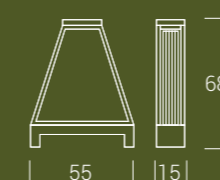

Consolle estensibile, struttura in metallo, meccanismo telescopico in alluminio, piano in nobilitato, laccato, legno, effetto malta o ceramica, 3 o 5 allunghe. Gambe centrali di supporto o porta allunghe opzionale Extenso.

Console extensible, structure en métal, mécanique télescopique en aluminium, plateau mélamine, laqué, bois, effet-béton ou céramique, 3 ou 5 rallonges. Pieds centraux de support ou rack à rallonges optionnel Extenso.

Metal frame extending console-table, aluminium telescopic mechanism, top in melamine, lacquered, wood, mortar-look or ceramic, 3 or 5 extensions. Central supporting legs or optional extensions holder Extenso.

METALLO / MÉTAUX / METALS

M02	Vern. grisou goffrato
M04	Vern. nero opaco
M11	Vern. grafite goffrato
M12	Vern. tortora goffrato
M19	Vern. bronzo goffrato
M24	Vern. bianco goffrato
M25	Vern. rame goffrato
M27	Vern. menta goffrato
M51	Vern. oro goffrato

Struttura metallica girevole porta allunghe per consolle: Combi, Quad e Trek.

Structure métallique pivotante porte-rallonges pour les consoles: Combi, Quad, Trek.

Swivel metal frame, extensions holder for consoles: Combi, Quad, Trek.