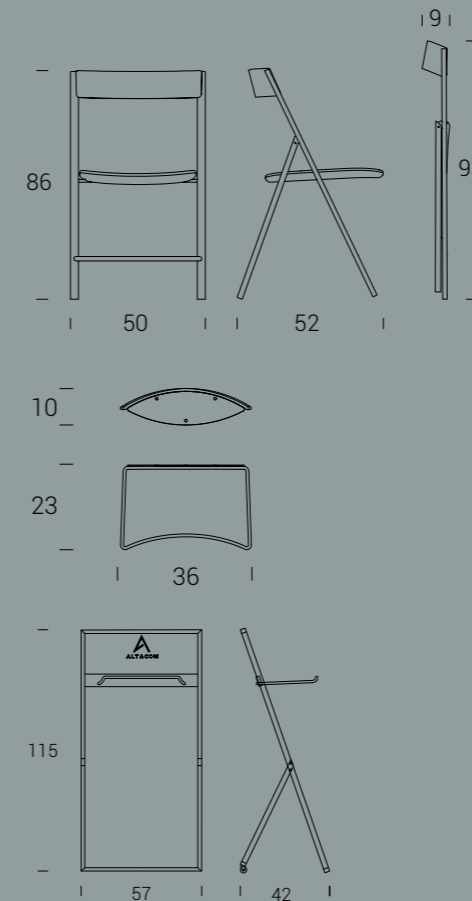

**Sedia con struttura in metallo.
Schienale e seduta in legno.**

Chaise avec structure en métal, assise et dossier en chêne.

Chair with a metal frame, wood seating and back.

**GANCIO SEDIE
OPTIONAL**

**CARRELLO SEDIE
OPTIONAL**