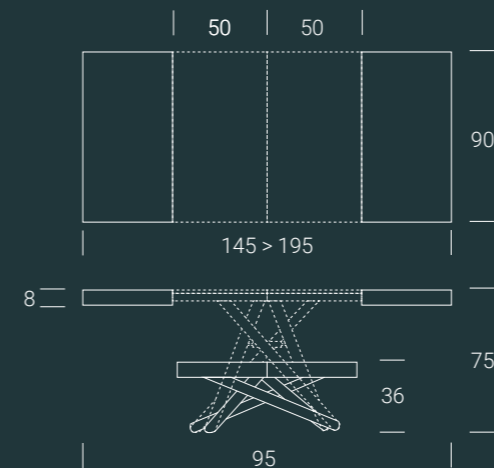

METALLO / MÉTAUX / METALS

M02	Vern. grisou goffrato
M04	Vern. nero opaco
M11	Vern. grafite goffrato
M12	Vern. tortora goffrato
M19	Vern. bronzo goffrato
M24	Vern. bianco goffrato
M25	Vern. rame goffrato
M27	Vern. menta goffrato
M51	Vern. oro goffrato