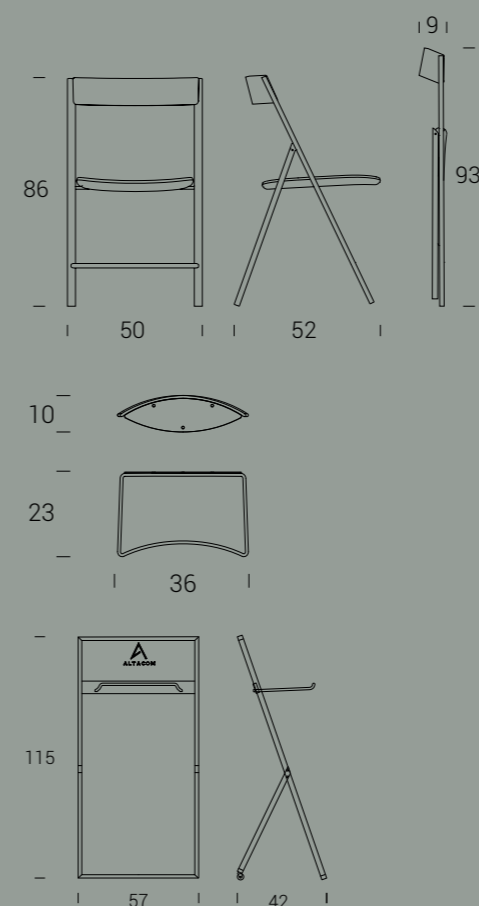

**GANCIO SEDIE
OPTIONAL**

**CARRELLO SEDIE
OPTIONAL**