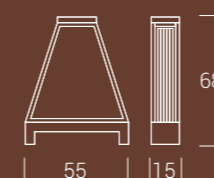

EXTENSO
OPTIONAL

Consolle estensibile, struttura in metallo, meccanismo telescopico in alluminio, piano in nobilitato, laccato, legno, effetto malta o ceramica, 3 o 5 allunghe. Gambe centrali di supporto o porta allunghe opzionale Extenso.

Console extensible, structure en métal, mécanique télescopique en aluminium, plateau mélamine, laqué, bois, effet-béton ou céramique, 3 ou 5 rallonges. Pieds centraux de support ou rack à rallonges optionnel Extenso.

Metal frame extending console-table. Aluminum telescopic mechanism, melamine, lacquered, stained wood, mortar-look top ou céramique, 3 or 5 extensions. Central supporting legs or optional extensions holder Extenso.

METALLO
/ MÉTAUX
/ METALS

M02	Vern. grisou goffrato
M04	Vern. nero opaco
M11	Vern. grafite goffrato
M12	Vern. tortora goffrato
M19	Vern. bronzo goffrato
M24	Vern. bianco goffrato
M25	Vern. rame goffrato
M27	Vern. menta goffrato
M51	Vern. oro goffrato

Struttura metallica girevole porta allunghe per consolle: Combi, Quad e Trek.

Structure métallique pivotante porte-rallonges pour les consoles: Combi, Quad, Trek.

Swivel metal frame, extensions holder for consoles: Combi, Quad, Trek.