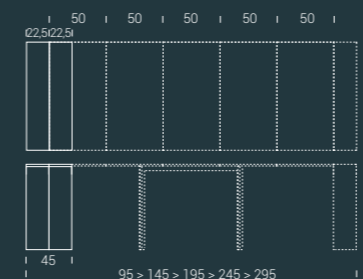

ALLUNGABILE
EXTENSIBLE / EXTENDABLE