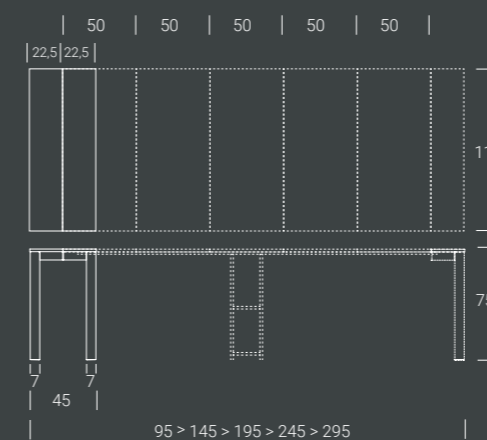

LACCATO / LAQUÉ / LACQUERED

Poro aperto
/ Pores ouverts
/ Open pore

- L31 Bianco luce
- L32 Bianco panna
- L33 Bianco vela
- L34 Grigio corda
- L35 Grigio canapa
- L39 Rosso aragosta
- L40 Tortora

NOBILITATO / MÉLAMINE / MELAMINE

- N20 Natural halifax oak
- N24 Ardesia
- N25 Vintage chiaro
- N30 Morera
- N35 Rovere nodato caramel
- N36 Olmo moka
- N40 Noce Canaletto
- N42 Rovere nero
- N43 Bianco spatolato
- N44 Bianco statuario venato
- N45 Diamond cream
- N46 Pietra grey
- N47 Granito
- N51 Chromix chiaro

EFFETTO MALTA / EFFET-BÉTON / MORTAR-LOOK

- E04 Metalli vissuti nichel
- E06 Beton tortora
- E07 Beton nero
- E08 Beton grigio scuro
- E09 Beton grigio chiaro
- E15 Pietra spatolata travertino metallizzato bianco
- E19 Bianco assoluto
- E20 Gros carruba
- E21 Gros ciocco
- E22 Ruggine
- E23 Rock silver
- E24 Rock copper
- E25 Rock cemento

FINITURE BASE FINITIONS PIÉTEMENT BASE FINISHES

Consolle estensibile, struttura in metallo, meccanismo telescopico in alluminio, piano in nobilitato, laccato, legno, effetto malta o ceramica, 3 o 5 allunghe. Gambe centrali di supporto.

Console extensible, structure en métal, mécanique télescopique en aluminium, plateau mélamine, laqué, bois, effet-béton ou céramique, 3 ou 5 rallonges. Pieds centraux de support.

Metal frame extending console-table, aluminium telescopic mechanism, top in melamine, lacquered, wood, mortar-look or ceramic, 3 or 5 extensions. Central supporting legs.

ALLUNGABILE EXTENSIBLE / EXTENDABLE

METALLO / MÉTAUX / METALS

- M02 Vern. grisou goffrato
- M04 Vern. nero opaco
- M11 Vern. grafite goffrato
- M12 Vern. tortora goffrato
- M19 Vern. bronzo goffrato
- M24 Vern. bianco goffrato
- M25 Vern. rame goffrato
- M27 Vern. menta goffrato
- M51 Vern. oro goffrato