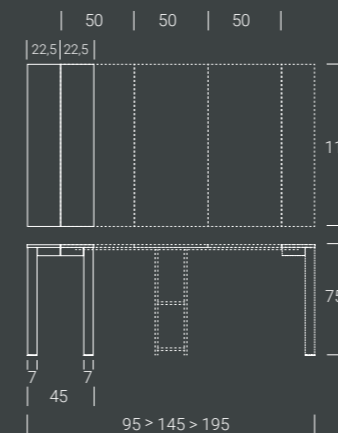

LACCATO / LAQUÉ / LACQUERED

Poro aperto
/ Pores ouverts
/ Open pore

- L31 Bianco luce
- L32 Bianco panna
- L33 Bianco vela
- L34 Grigio corda
- L35 Grigio canapa
- L39 Rosso aragosta
- L40 Tortora

NOBILITATO / MÉLAMINE / MELAMINE

- N20 Natural halifax oak
- N24 Ardesia
- N25 Vintage chiaro
- N30 Morera
- N35 Rovere nodato caramel
- N36 Olmo moka
- N40 Noce Canaletto
- N42 Rovere nero
- N43 Bianco spatolato
- N44 Bianco statuario venato
- N45 Diamond cream
- N46 Pietra grey
- N47 Granito
- N51 Chromix chiaro

EFFETTO MALTA / EFFET-BÉTON / MORTAR-LOOK

- E04 Metalli vissuti nichel
- E06 Beton tortora
- E07 Beton nero
- E08 Beton grigio scuro
- E09 Beton grigio chiaro
- E15 Pietra spatolata travertino metallizzato bianco
- E19 Bianco assoluto
- E20 Gros carruba
- E21 Gros ciocco
- E22 Ruggine
- E23 Rock silver
- E24 Rock copper
- E25 Rock cemento

FINITURE BASE FINITIONS PIÉTEMENT BASE FINISHES

Consolle estensibile, struttura in metallo, meccanismo telescopico in alluminio, piano in nobilitato, laccato, legno, effetto malta o ceramica, 3 o 5 allunghe. Gambe centrali di supporto.

Console extensible, structure en métal, mécanique télescopique en aluminium, plateau mélamine, laqué, bois, effet-béton ou céramique, 3 ou 5 rallonges. Pieds centraux de support.

Metal frame extending console-table, aluminium telescopic mechanism, top in melamine, lacquered, wood, mortar-look or ceramic, 3 or 5 extensions. Central supporting legs.

ALLUNGABILE EXTENSIBLE / EXTENDABLE

METALLO / MÉTAUX / METALS

- M02 Vern. grisou goffrato
- M04 Vern. nero opaco
- M11 Vern. grafite goffrato
- M12 Vern. tortora goffrato
- M19 Vern. bronzo goffrato
- M24 Vern. bianco goffrato
- M25 Vern. rame goffrato
- M27 Vern. menta goffrato
- M51 Vern. oro goffrato