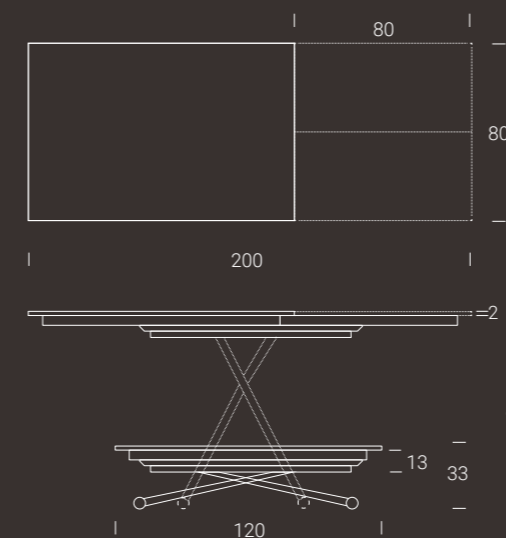

METALLO
/ MÉTAUX
/ METALS

- M02 Vern. grisou goffrato
- M04 Vern. nero opaco
- M11 Vern. grafite goffrato
- M12 Vern. tortora goffrato
- M19 Vern. bronzo goffrato
- M24 Vern. bianco goffrato
- M25 Vern. rame goffrato
- M27 Vern. menta goffrato
- M51 Vern. oro goffrato