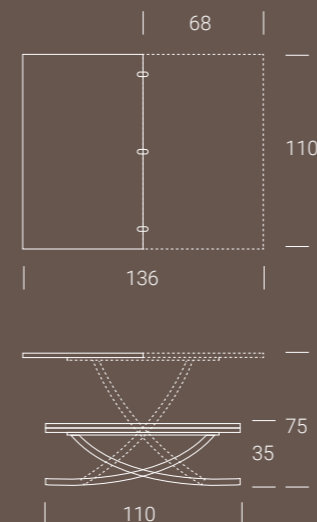

METALLO / MÉTAUX / METALS

- M02 Vern. grisou goffrato
- M04 Vern. nero opaco
- M11 Vern. grafite goffrato
- M12 Vern. tortora goffrato
- M19 Vern. bronzo goffrato
- M24 Vern. bianco goffrato
- M25 Vern. rame goffrato
- M27 Vern. menta goffrato
- M51 Vern. oro goffrato