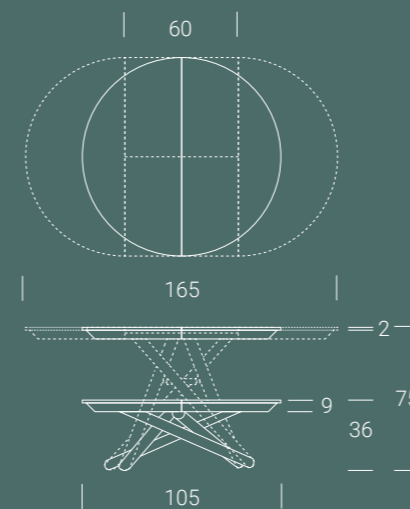

METALLO / MÉTAUX / METALS

M02	Vern. grisou goffrato
M04	Vern. nero opaco
M11	Vern. grafite goffrato
M12	Vern. tortora goffrato
M19	Vern. bronzo goffrato
M24	Vern. bianco goffrato
M25	Vern. rame goffrato
M27	Vern. menta goffrato
M51	Vern. oro goffrato