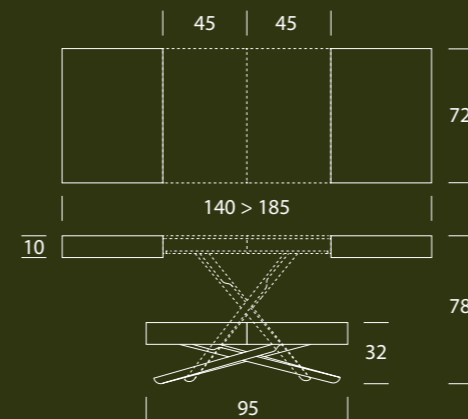

METALLO
/ MÉTAUX
/ METALS

- M02 Vern. grisou goffrato
- M04 Vern. nero opaco
- M11 Vern. grafite goffrato
- M12 Vern. tortora goffrato
- M19 Vern. bronzo goffrato
- M24 Vern. bianco goffrato
- M25 Vern. rame goffrato
- M27 Vern. menta goffrato
- M51 Vern. oro goffrato