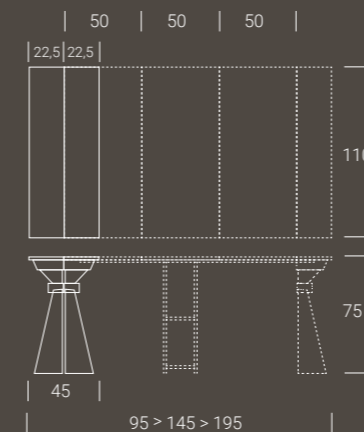

ALLUNGABILE EXTENSIBLE / EXTENDABLE