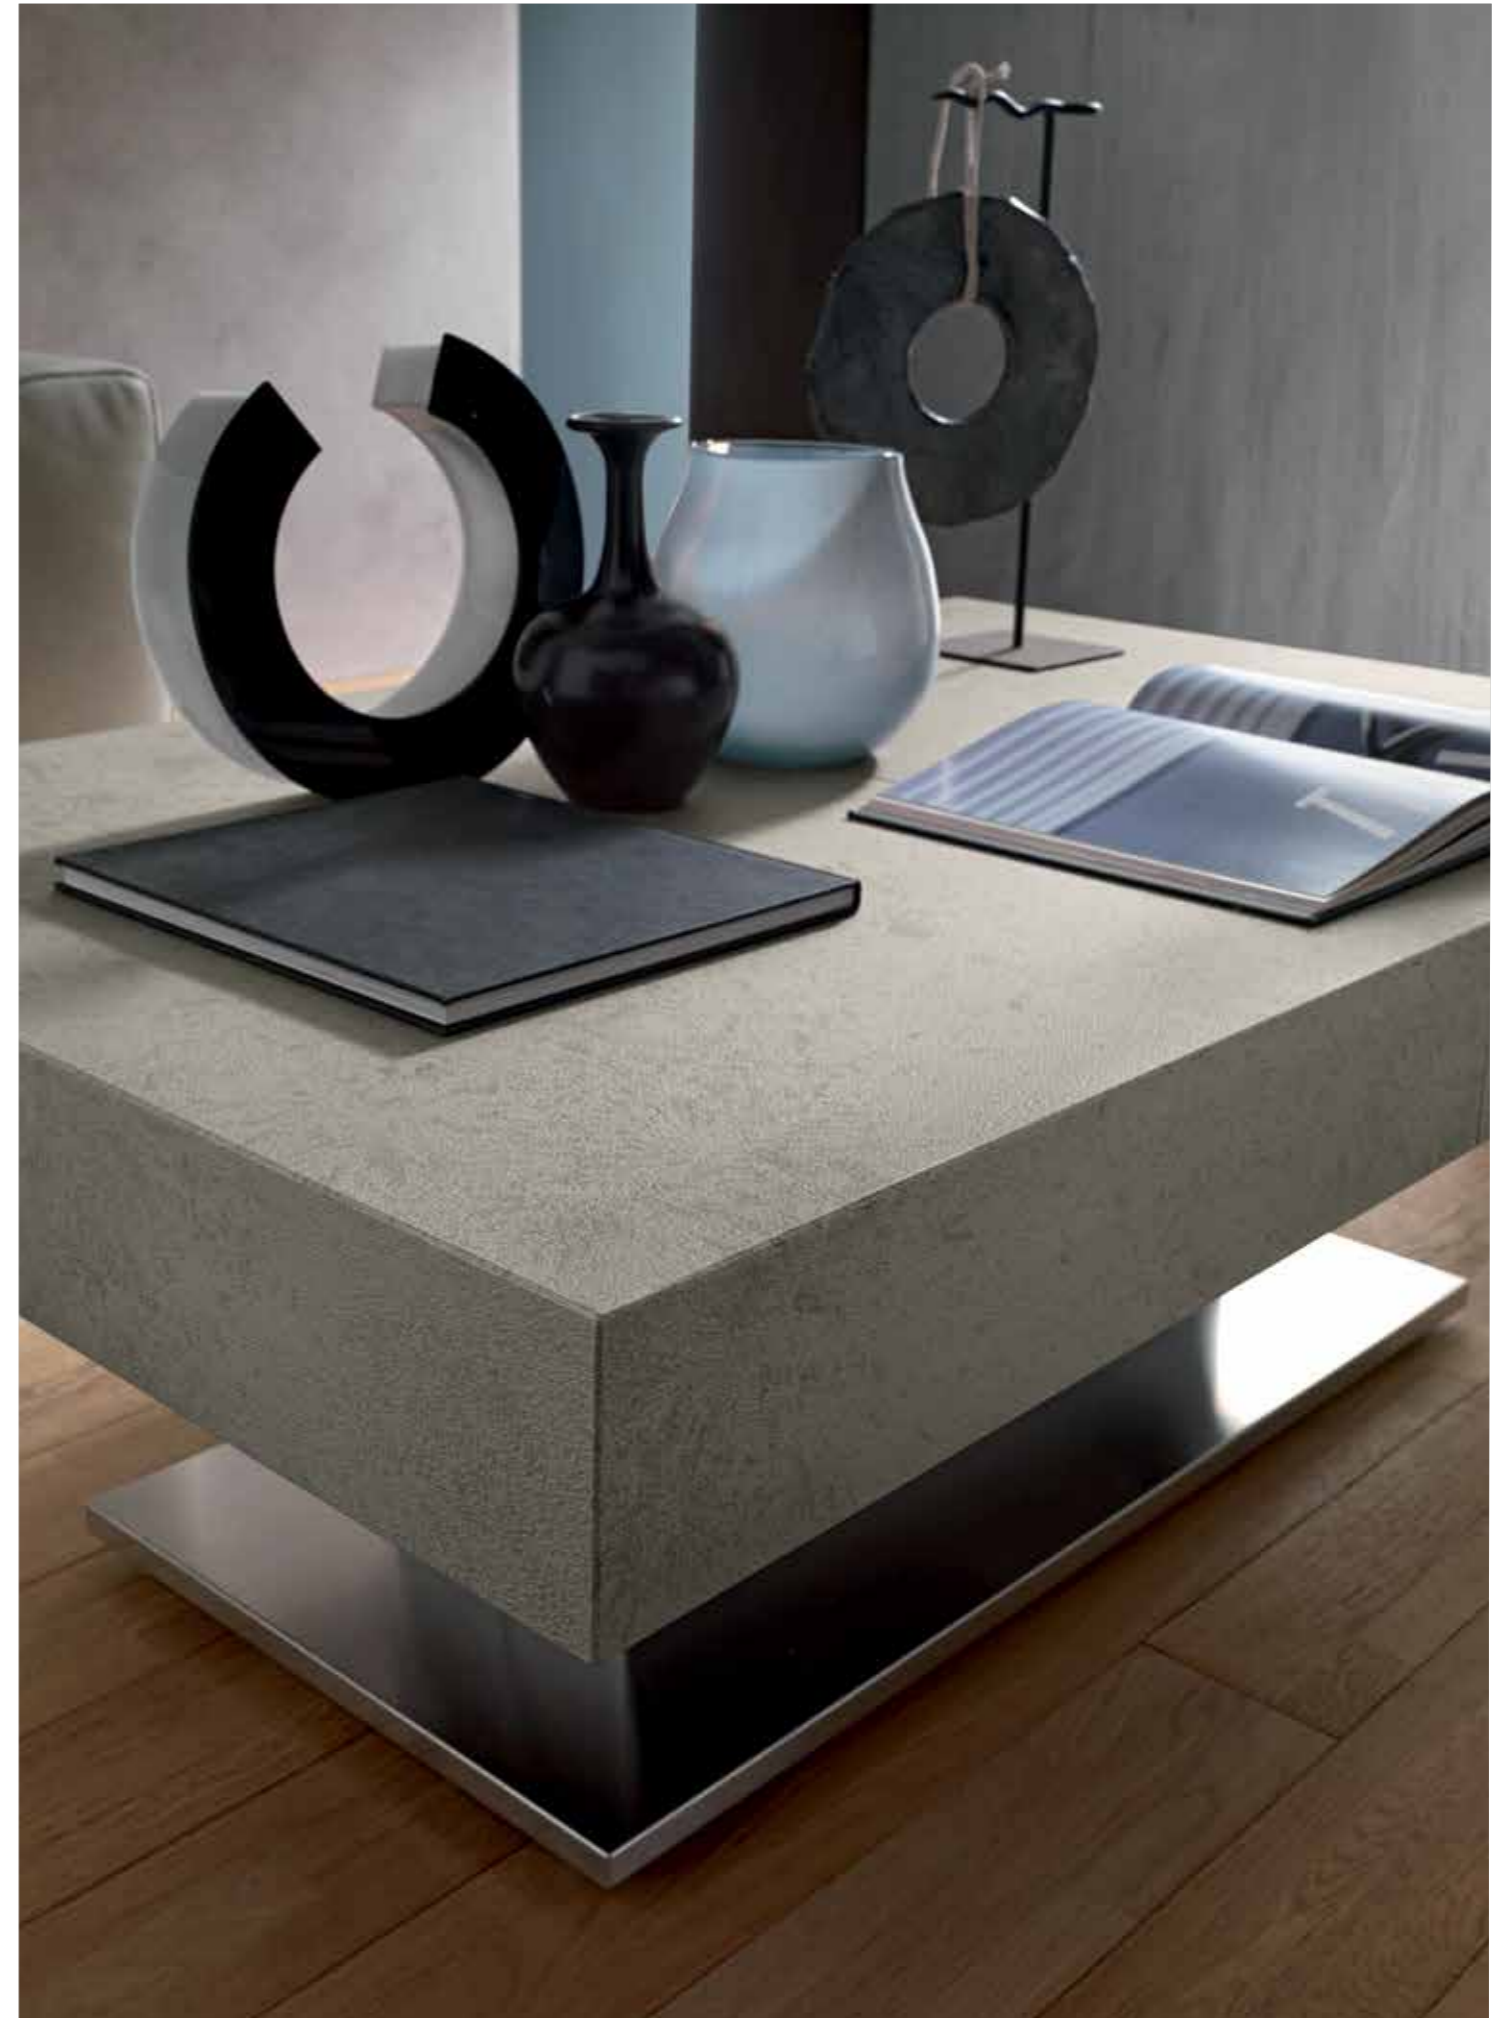

A R E S M E G A

design Altacom

ARES MEGA É IL TRASFORMABILE PER ECCELLENZA, DOTATO DI UNA STRUTTURA CENTRALE IN INOX REGOLABILE IN ALTEZZA SI PRESTA AD ARREDARE L'AREA SALOTTO E LA ZONA PRANZO. IL PIANO AD ALTO SPESSORE, CONTENENTE IL MECCANISMO A GAS, SI INNALZA AL CENTRO STANZA COME UNA SCULTURA MODERNA PER ESSERE APPREZZATA DAL PUBBLICO.

Ares mega est la table relevable par excellence, avec sa structure inox réglable en hauteur, parfaite pour agencer un salon ou une salle à manger. Son plateau, de forte épaisseur cachant une mécanique à vérin gaz, s'élève au milieu de la pièce comme une sculpture moderne à être appréciée par le public.

Ares mega is the transforming table par excellence: with a central height-adjustable inox column it's perfect to furnish both a living and a dining room. Its high thickness top containing the gas lifting mechanism is elevating in the middle of the room as a modern sculpture to be appreciated by the public.