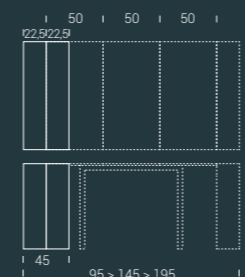

ALLUNGABILE
EXTENSIBLE / EXTENDABLE