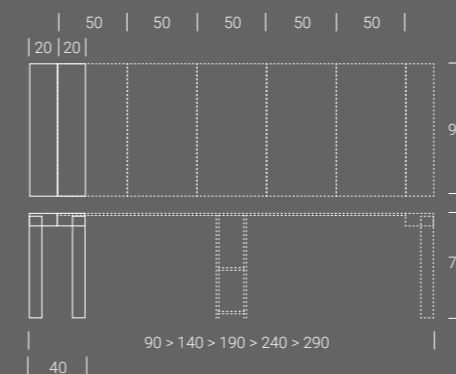

EXTENSO
OPTIONAL

Consolle estensibile in nobilitato,
meccanismo telescopico in
alluminio, 3 o 5 allunghe.
Gambe centrali di supporto o
porta allunghe opzionale Extenso.

Console extensible en mélamine,
mécanisme télescopique en aluminium,
3 ou 5 rallonges. Pieds centraux de
support ou rack à rallonges optionnel
Extenso.

Melamine frame extending
console-table, aluminum telescopic
mechanism, 3 or 5 extensions.
Central supporting legs or optional
extensions holder Extenso.

Struttura metallica girevole
porta allunghe per consolle: Combi,
Quad e Trek.

Structure métallique pivotante
porte-rallonges pour les consoles: Combi,
Quad, Trek.

Swivel metal frame, extensions
holder for consoles: Combi,
Quad, Trek.

NOBILITATO
/ MÉLAMINE
/ MELAMINE

- N20 Natural halifax oak
- N24 Ardesia
- N25 Vintage chiaro
- N30 Morera
- N35 Rovere nodato caramél
- N36 Olmo moka
- N40 Noce Canaletto
- N42 Rovere nero
- N43 Bianco spatolato
- N44 Bianco statuario venato
- N45 Diamond cream
- N46 Pietra grey
- N47 Granito
- N51 Chromix chiaro