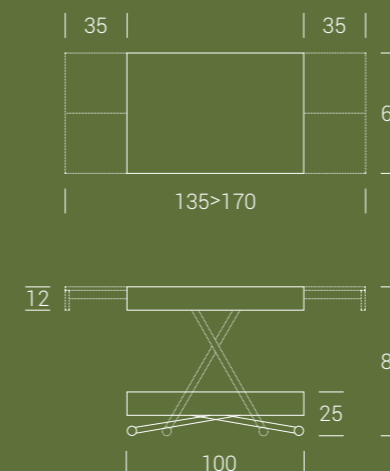

METALLO / MÉTAUX / METALS

M02	Vern. grisou goffrato
M04	Vern. nero opaco
M05	Cromo lucido
M09	Cromo nero lucido
M11	Vern. grafite goffrato
M12	Vern. tortora goffrato
M19	Vern. bronzo goffrato
M24	Vern. bianco goffrato
M25	Vern. rame goffrato
M27	Vern. menta goffrato
M51	Vern. oro goffrato