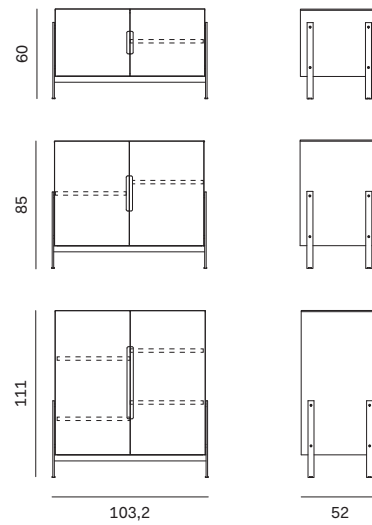

La madia Float gioca sul concetto di sostegno e contenitore: il basamento diventa elemento progettuale da valorizzare ed esporre, rendendone visibile la funzione. La madia è disponibile in tre larghezze e in tutti i colori laccati opachi e ossidati; il basamento è anche in laccato metal.

The Float sideboard plays with the concept of support and storage: the base becomes a design element to be shown off to full effect, putting its function in clear view. The sideboard comes in three widths and in any of the matt or oxidized lacquered colours; the base also comes in the metal lacquered finish.

NOVAMOBILI

MADIA FLOAT / FLOAT SIDEBOARD

Madia L. 103,2

103,2cm-wide sideboard

Attrezzabile con staffe portabicchieri / Can be fitted with wine glass racks

Larghezza Width	Profondità Depth	Altezza Height	Peso Weight
103,2 cm	52 cm	60 cm	44,1 kg
		85 cm	55,7 kg
		111 cm	67,4 kg

Madia L. 153,2

153,2cm-wide sideboard

Attrezzabile con staffe portabicchieri / Can be fitted with wine glass racks

Larghezza Width	Profondità Depth	Altezza Height	Peso Weight
153,2 cm	52 cm	60 cm	71,5 kg
		85 cm	91,1 kg