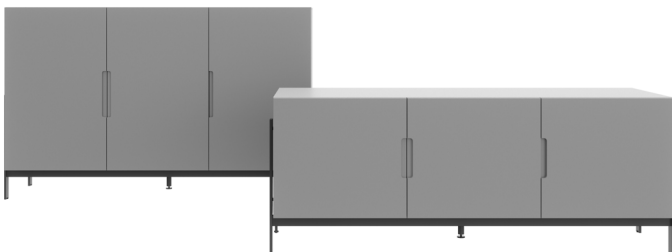

La madia Float gioca sul concetto di sostegno e contenitore: il basamento diventa elemento progettuale da valorizzare ed esporre, rendendone visibile la funzione. La madia è disponibile in tre larghezze e in tutti i colori laccati opachi e ossidati; il basamento è anche in laccato metal.

The Float sideboard plays with the concept of support and storage: the base becomes a design element to be shown off to full effect, putting its function in clear view. The sideboard comes in three widths and in any of the matt or oxidized lacquered colours; the base also comes in the metal lacquered finish.

NOVAMOBILI

MADIA FLOAT / FLOAT SIDEBOARD

Madia L. 103,2

103,2cm-wide sideboard

Attrezzabile con staffe portabicchieri / Can be fitted with wine glass racks

Larghezza Width	Profondità Depth	Altezza Height	Peso Weight
103,2 cm	52 cm	60 cm	44,1 kg
		85 cm	55,7 kg
		111 cm	67,4 kg

Madia L. 153,2

153,2cm-wide sideboard

Attrezzabile con staffe portabicchieri / Can be fitted with wine glass racks

Larghezza Width	Profondità Depth	Altezza Height	Peso Weight
153,2 cm	52 cm	60 cm	71,5 kg
		85 cm	91,1 kg