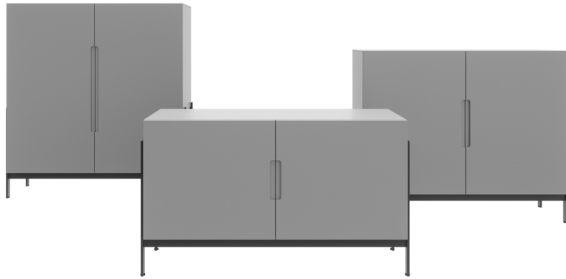

La madia Float gioca sul concetto di sostegno e contenitore: il basamento diventa elemento progettuale da valorizzare ed esporre, rendendone visibile la funzione. La madia è disponibile in tre larghezze e in tutti i colori laccati opachi e ossidati; il basamento è anche in laccato metal.

The Float sideboard plays with the concept of support and storage: the base becomes a design element to be shown off to full effect, putting its function in clear view. The sideboard comes in three widths and in any of the matt or oxidized lacquered colours; the base also comes in the metal lacquered finish.

NOVAMOBILI

MADIA FLOAT / FLOAT SIDEBOARD

Madia L. 103,2

103,2cm-wide sideboard

Attrezzabile con staffe portabicchieri / Can be fitted with wine glass racks

Larghezza Width	Profondità Depth	Altezza Height	Peso Weight
103,2 cm	52 cm	60 cm	44,1 kg
		85 cm	55,7 kg
		111 cm	67,4 kg

Madia L. 153,2

153,2cm-wide sideboard

Attrezzabile con staffe portabicchieri / Can be fitted with wine glass racks

Larghezza Width	Profondità Depth	Altezza Height	Peso Weight
153,2 cm	52 cm	60 cm	71,5 kg
		85 cm	91,1 kg