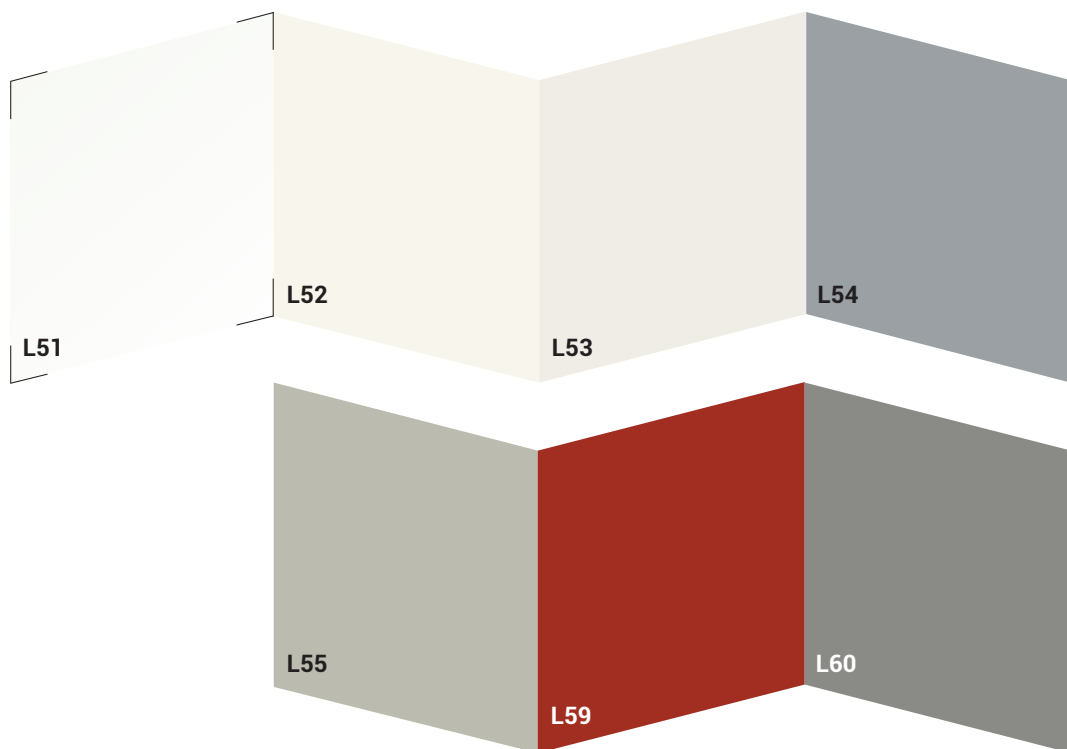

FINITURE / FINITIONS / FINISHES

LACCATO OPACO / LAQUÉ MAT / MATT LACQUER

- L51 Bianco luce
- L52 Bianco panna
- L53 Bianco vela
- L54 Grigio corda
- L55 Grigio canapa
- L59 Rosso aragosta
- L60 Tortora