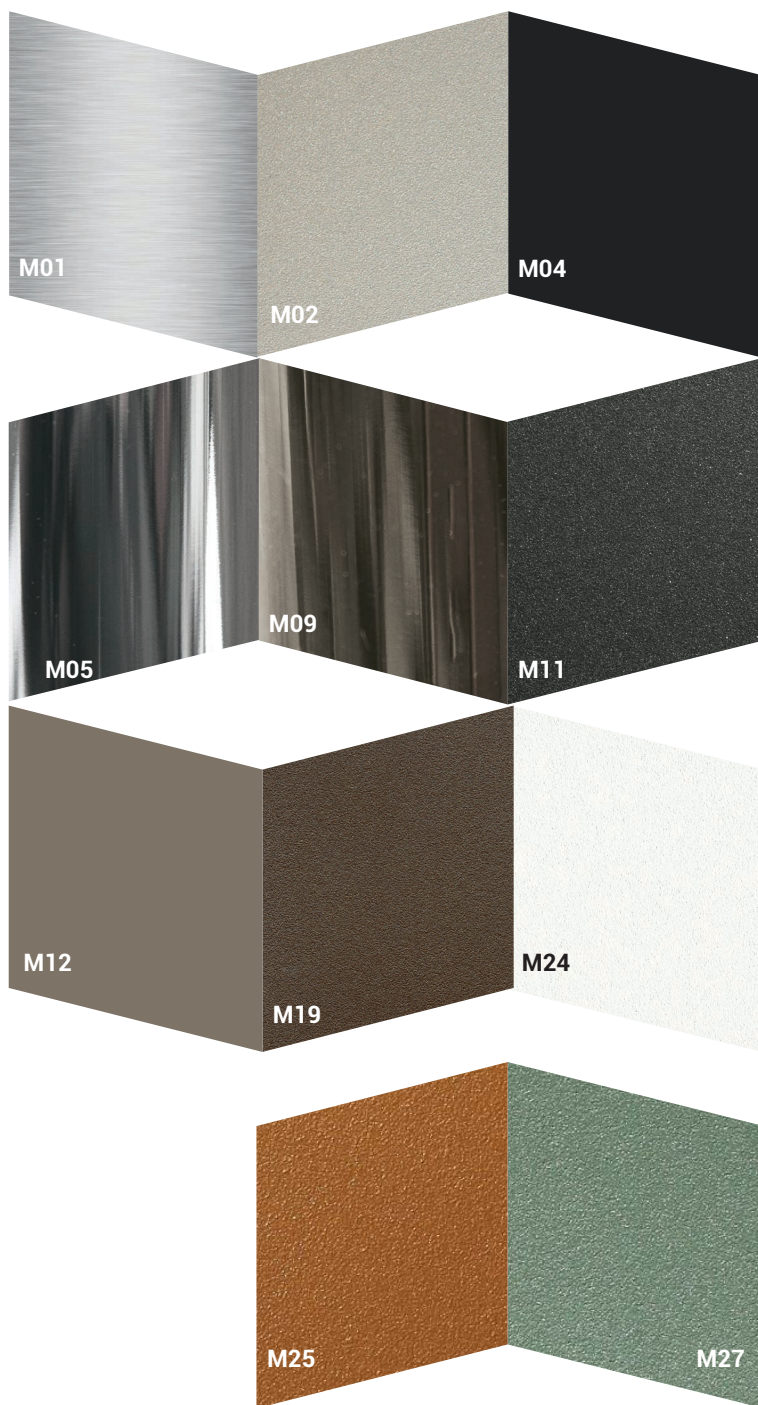

FINITURE / FINITIONS / FINISHES

METALLO / MÉTAUX / METALS

- M01 Inox
- M02 Vernic. grisou gofrato
- M04 Vernic. nero opaco
- M05 Cromo lucido
- M09 Cromo nero lucido
- M11 Vernic. grafite gofrato
- M12 Vernic. tortora opaco
- M19 Vernic. bronzo gofrato
- M24 Vernic. bianco gofrato
- M25 Vernic. rame gofrato
- M27 Vernic. menta gofrato