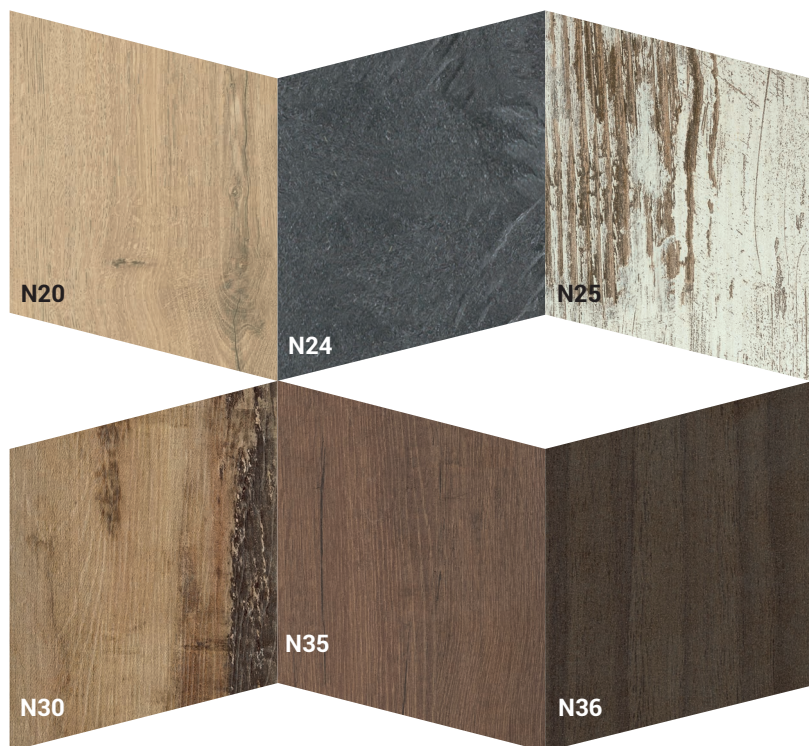

LEGNO IMPIALLACCIATO / PLACAGE BOIS / VENEER WOOD

- W02 Rovere grigio
- W03 Rovere tabacco
- W04 Rovere nodato
- W06 Rovere juta
- W07 Rovere fumé
- W10 Noce canaletto

LEGNO MASSICCIO / BOIS MASSIF / SOLID WOOD

- W21 Rovere vecchio massiccio termotrattato
- W32 Rovere vecchio massiccio naturale
- W33 Rovere vecchio massiccio grigio

FINITURE / FINITIONS / FINISHES

NOBILITATO / MÉLAMINE / MELAMINE

- N20 Natural halifax oak
- N24 Ardesia
- N25 Vintage chiaro
- N30 Morera
- N35 Rovere nodato caramel
- N36 Olmo moka
- N40 Noce Canaletto
- N42 Rovere nero
- N43 Bianco spatolato
- N44 Bianco statuario venato
- N45 Diamond cream
- N46 Pietra grey
- N47 Granito

- P11 Nero
- P15 Bianco ottico
- P16 Sabbia
- P17 Grafite

ECOPELLE / ECO-CUIR / SOFT ECO-LEATHER

- EC01 Bianco
- EC37 Sabbia
- EC62 Grafite
- EC91 Nero

ECOPELLE NABUK / ECO-CUIR NABUK / SOFT ECO-LEATHER NABUK

- Y001 Bianco
- Y002 Blue Ghiaccio
- Y003 Fango
- Y004 Grigio scuro
- Y005 Melanzana
- Y006 Nero
- Y007 Rosso
- Y008 Sabbia
- Y009 Torrente
- Y010 Verde foresta
- Y011 Verde scuro