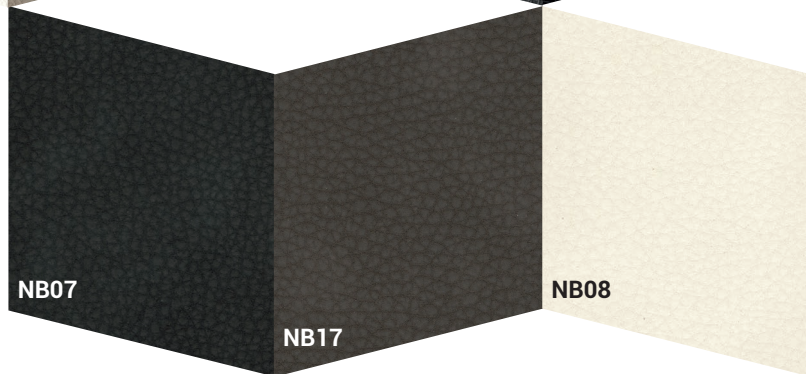

FINITURE / FINITIONS / FINISHES

PELLE CUIR/ LEATHER

- P11 Nero
- P15 Bianco ottico
- P16 Sabbia
- P17 Grafite

ECOPELLE / ECO-CUIR / SOFT ECO-LEATHER

- EC01 Bianco
- EC37 Sabbia
- EC62 Grafite
- EC91 Nero

ECOPELLE NABUK / ECO-CUIR NABUK / SOFT ECO-LEATHER NABUK

- NB07 Grigio
- NB17 Tortora
- NB08 Bianco

HPL / HPL / HPL

- H01 Avorio
- H02 Botticino

PVC / PVC / PVC

- A007/A010 White
- A006/A009 Orange
- A008/A011 Metal Blue