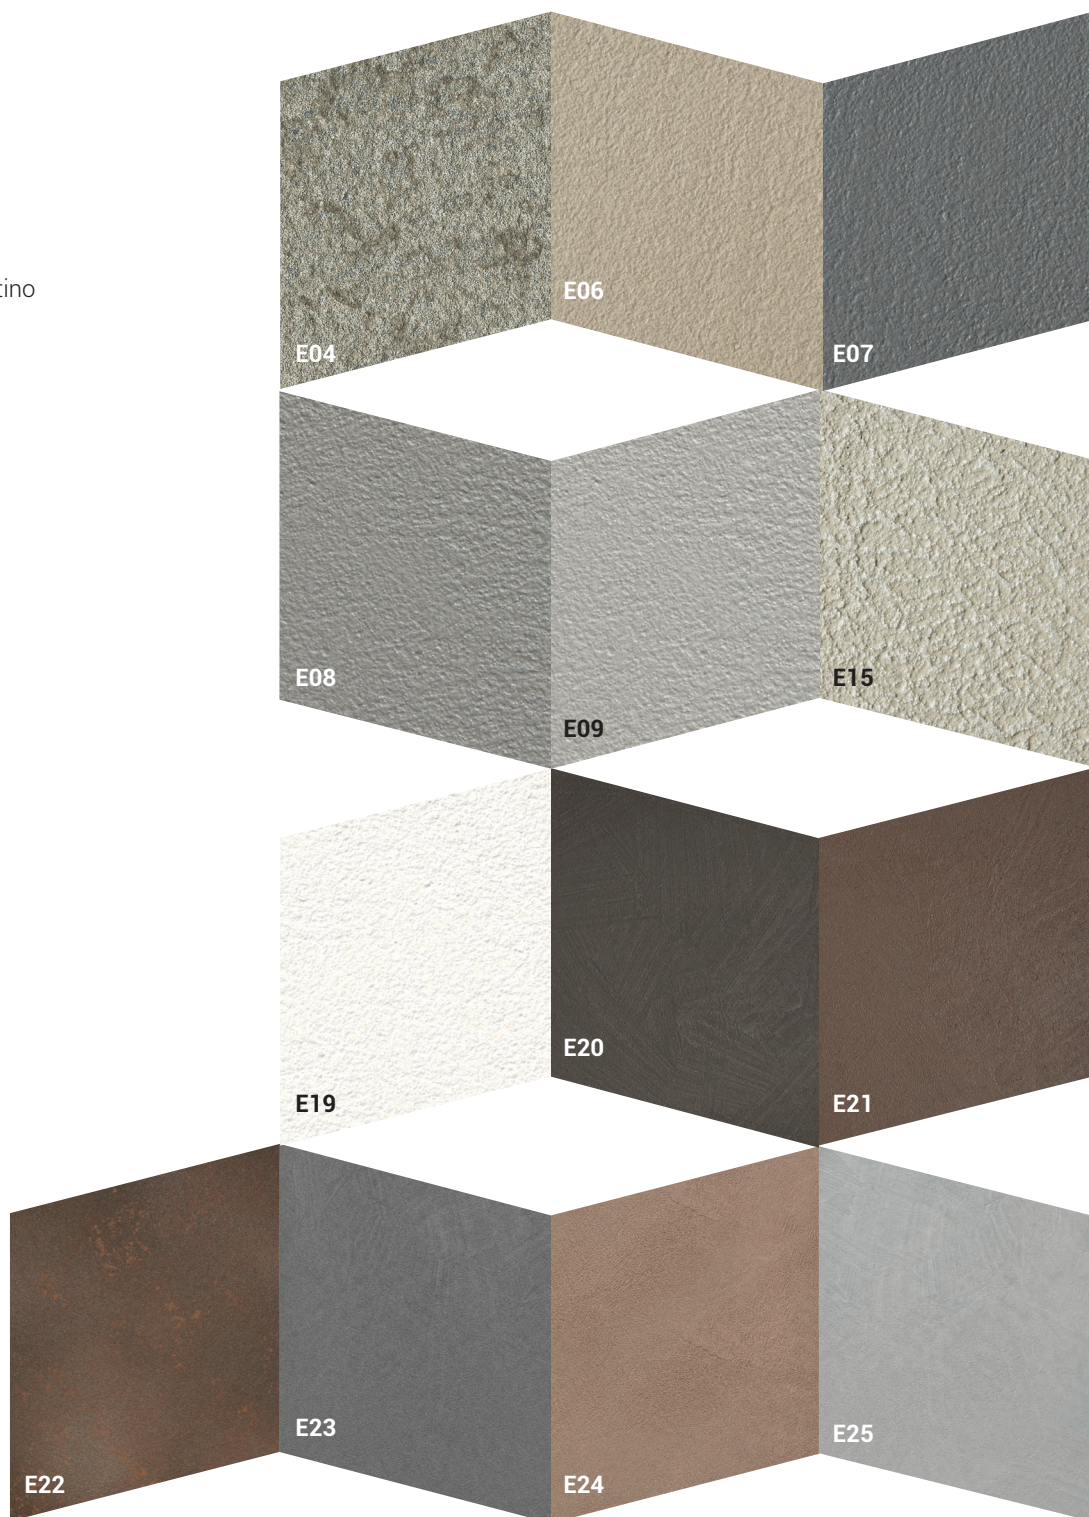

VETRO / VERRE / GLASS

- G01 Bianco lucido
- G02 Tortora lucido
- G03 Nero lucido

FINITURE / FINITIONS / FINISHES

EFFETTO MALTA / EFFET BÉTON / MORTAR LOOK

- E04 Metalli vissuti nichel
- E06 Beton tortora
- E07 Beton nero
- E08 Beton grigio scuro
- E09 Beton grigio chiaro
- E15 Pietra spatolata travertino
metallizzato bianco
- E19 Bianco assoluto
- E20 Gros carruba
- E21 Gros ciocco
- E22 Ruggine
- E23 Rock silver
- E24 Rock copper
- E25 Rock cemento

- P11 Nero
- P15 Bianco ottico
- P16 Sabbia
- P17 Grafite

ECOPELLE / ECO-CUIR / SOFT ECO-LEATHER

- EC01 Bianco
- EC37 Sabbia
- EC62 Grafite
- EC91 Nero

ECOPELLE NABUK / ECO-CUIR NABUK / SOFT ECO-LEATHER NABUK

- Y001 Bianco
- Y002 Blue Ghiaccio
- Y003 Fango
- Y004 Grigio scuro
- Y005 Melanzana
- Y006 Nero
- Y007 Rosso
- Y008 Sabbia
- Y009 Torrente
- Y010 Verde foresta
- Y011 Verde scuro