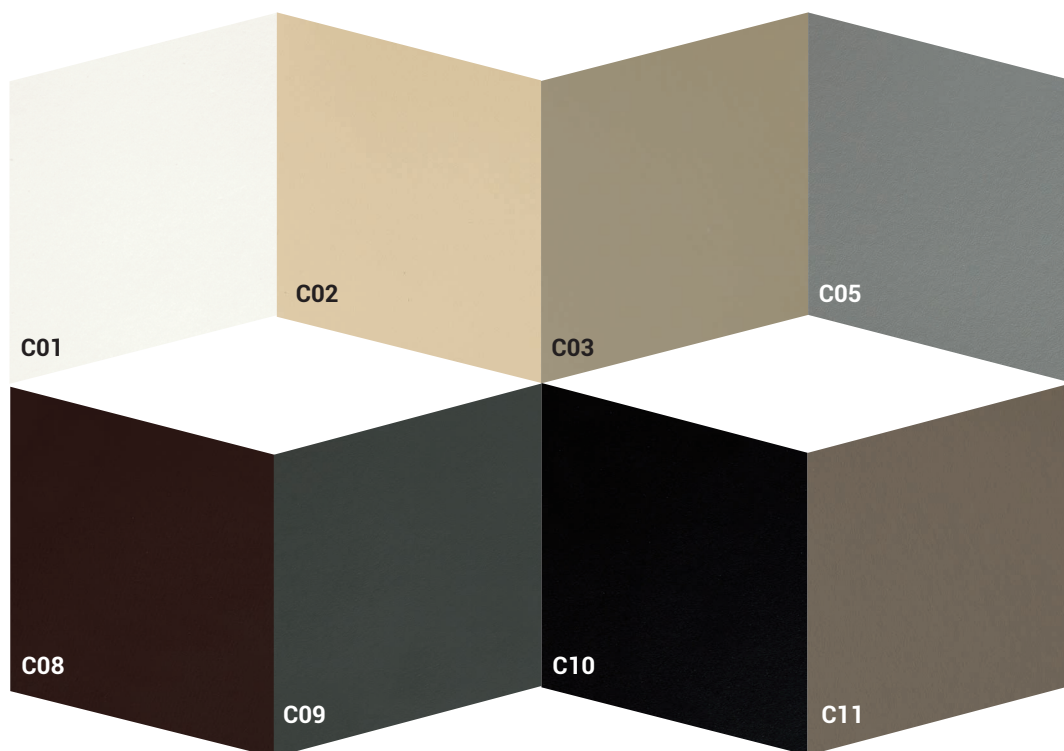

FINITURE / FINITIONS / FINISHES

Ad arricchire la vasta gamma di trasformabili, consolle e tavolini contribuisce decisamente la collezione di sedie Altacom per le quali sono disponibili rivestimenti in pelle, ecopelle ed ecopelle nabuk nelle nuance naturali del sabbia e del bianco o a contrasto la scelta del nero o del grafite.

À enrichir la gamme de tables relevables, consoles et tables repas contribue de manière décisive la collection de chaises Altacom pour lesquelles sont disponibles les revêtements en cuir, faux-cuir et faux-cuir nabuk dans les tons naturels du sable et du blanc ou, en contraste, le choix du noir ou du graphite.

To enrich the wide range of transforming tables, console-tables and dining tables, the collection of Altacom chairs gives its decided contribute: for them are available leather, eco-leather and nabuk eco-leather coverings in the natural nuances of sand and white or, as contrast, the choice of black or graphite.

CUOINETTO / CROÛTE DE CUIR / SPLIT LEATHER

- C01 Bianco
- C02 Avorio
- C03 Sand
- C05 Grigio chiaro
- C08 Moka
- C09 Grigio titanio
- C10 Nero
- C11 Tortora