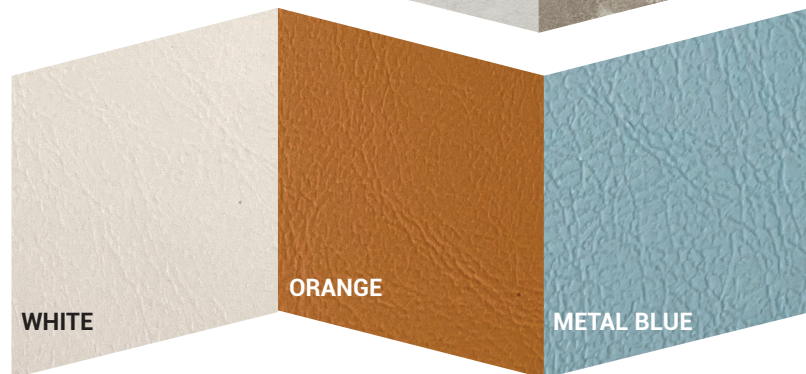

- P11 Nero
- P15 Bianco ottico
- P16 Sabbia
- P17 Grafite

ECOPELLE / ECO-CUIR / SOFT ECO-LEATHER

- EC01 Bianco
- EC37 Sabbia
- EC62 Grafite
- EC91 Nero

ECOPELLE NABUK / ECO-CUIR NABUK / SOFT ECO-LEATHER NABUK

- NB07 Grigio
- NB17 Tortora
- NB08 Bianco

HPL / HPL / HPL

- H01 Avorio
- H02 Botticino

PVC / PVC / PVC

- A007/A010 White
- A006/A009 Orange
- A008/A011 Metal Blue

FINITURE / FINITIONS / FINISHES

POLIPROPILENE /POLYPROPYLÈNE POLYPROPYLENE

- Y001 Bianco
- Y002 Blue Ghiaccio
- Y003 Fango
- Y004 Grigio scuro
- Y005 Melanzana
- Y006 Nero
- Y007 Rosso
- Y008 Sabbia
- Y009 Torrente
- Y010 Verde foresta
- Y011 Verde scuro