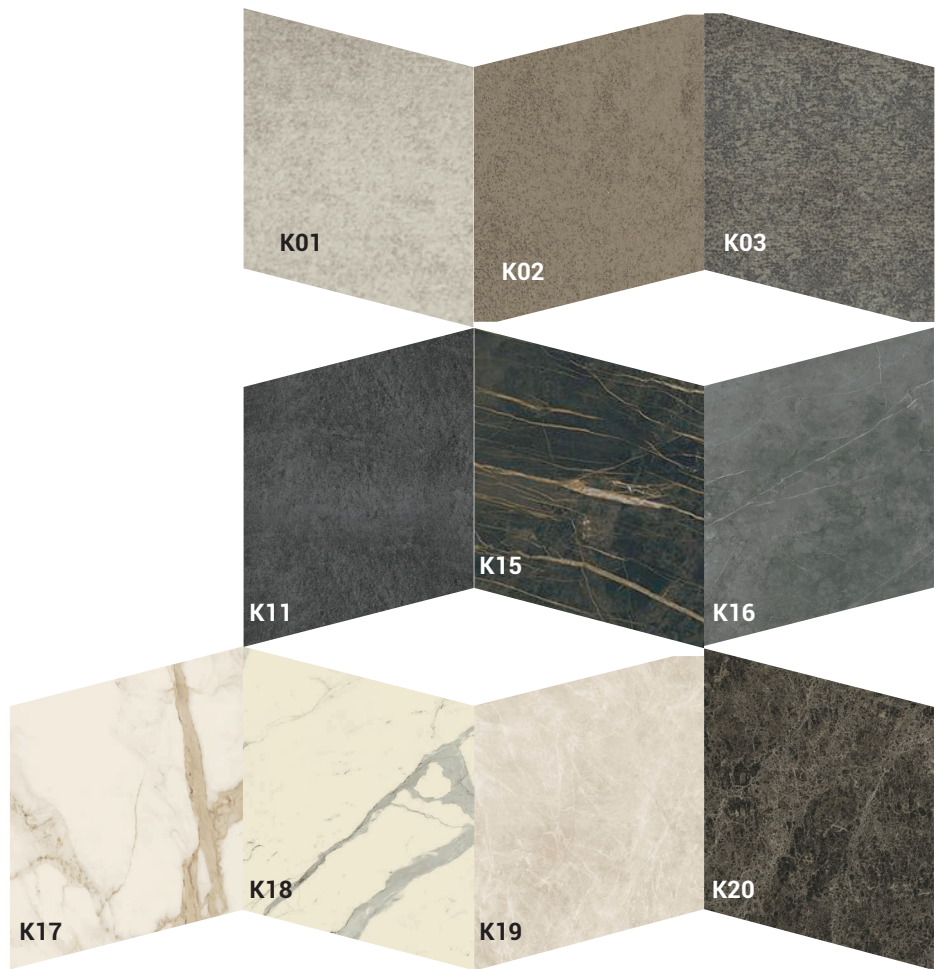

FINITURE / FINITIONS / FINISHES

CERAMICA 3mm / CÉRAMIQUE 3mm / CERAMIC 3mm

- K 01 Fokos Sale
- K 02 Fokos Terra
- K 03 Fokos Piombo
- K 11 Pietra Savoia Antracite
- K 15 Noir Desir Opaco
- K 16 Pietra Grey Opaco
- K 17 Calacatta Gold Opaco
- K 18 Bianco Statuario Venato Opaco
- K 19 Diamond Cream Opaco
- K 20 Emperador Opaco