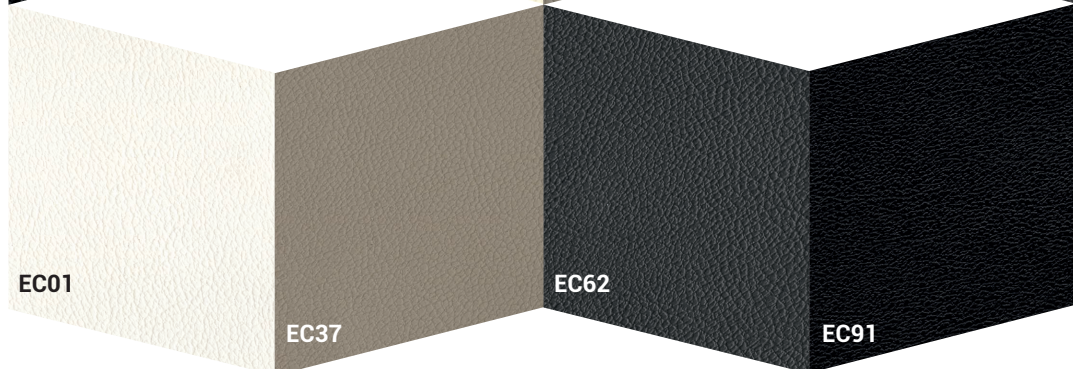

CUOINETTO / CROÛTE DE CUIR / SPLIT LEATHER

- C01 Bianco
- C02 Avorio
- C03 Sand
- C05 Grigio chiaro
- C08 Moka
- C09 Grigio titanio
- C10 Nero
- C11 Tortora

FINITURE / FINITIONS / FINISHES

PELLE CUIR/ LEATHER

- P11 Nero
- P15 Bianco ottico
- P16 Sabbia
- P17 Grafite

ECOPELLE / ECO-CUIR / SOFT ECO-LEATHER

- EC01 Bianco
- EC37 Sabbia
- EC62 Grafite
- EC91 Nero

ECOPELLE NABUK / ECO-CUIR NABUK / SOFT ECO-LEATHER NABUK