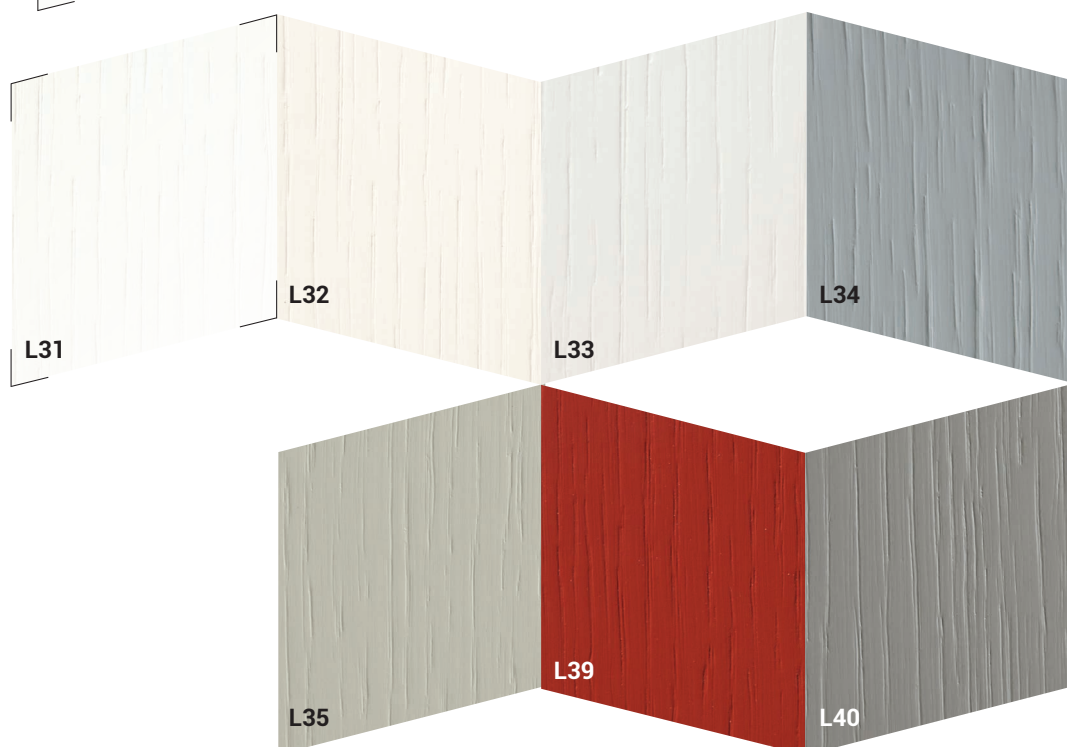

FINITURE / FINITIONS / FINISHES

LACCATO OPACO / LAQUÉ MAT / MATT LACQUER

- L51 Bianco luce
- L52 Bianco panna
- L53 Bianco vela
- L54 Grigio corda
- L55 Grigio canapa
- L59 Rosso aragosta
- L60 Tortora

LACCATO LUCIDO / LAQUÉ BRILLANT / HIGH GLOSS LACQUER

- L01 Bianco luce

LACCATO PORO APERTO / LAQUÉ PORES OUVERTS / OPEN PORE LACQUER

- L31 Bianco luce
- L32 Bianco panna
- L33 Bianco vela
- L34 Grigio corda
- L35 Grigio canapa
- L39 Rosso aragosta
- L40 Tortora