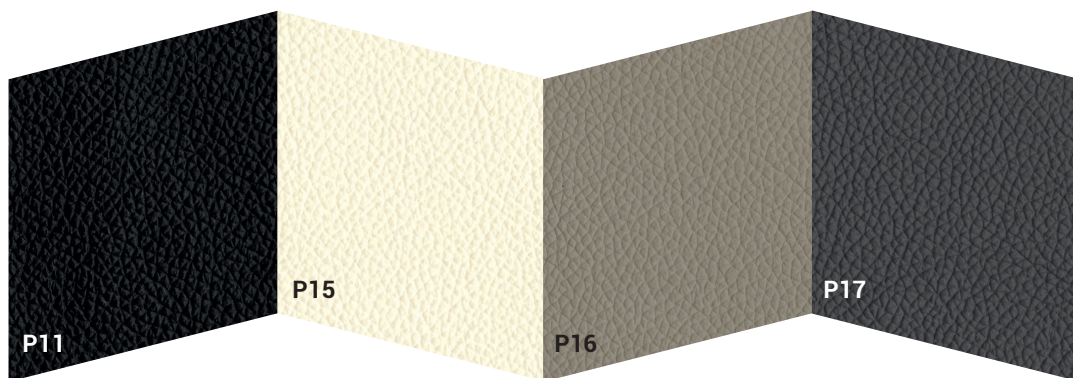

CUOINETTO / CROÛTE DE CUIR / SPLIT LEATHER

- C01 Bianco
- C02 Avorio
- C03 Sand
- C05 Grigio chiaro
- C08 Moka
- C09 Grigio titanio
- C10 Nero
- C11 Tortora

FINITURE / FINITIONS / FINISHES

PELLE CUIR/ LEATHER

- P11 Nero
- P15 Bianco ottico
- P16 Sabbia
- P17 Grafite

ECOPELLE / ECO-CUIR / SOFT ECO-LEATHER

- EC01 Bianco
- EC37 Sabbia
- EC62 Grafite
- EC91 Nero

ECOPELLE NABUK / ECO-CUIR NABUK / SOFT ECO-LEATHER NABUK