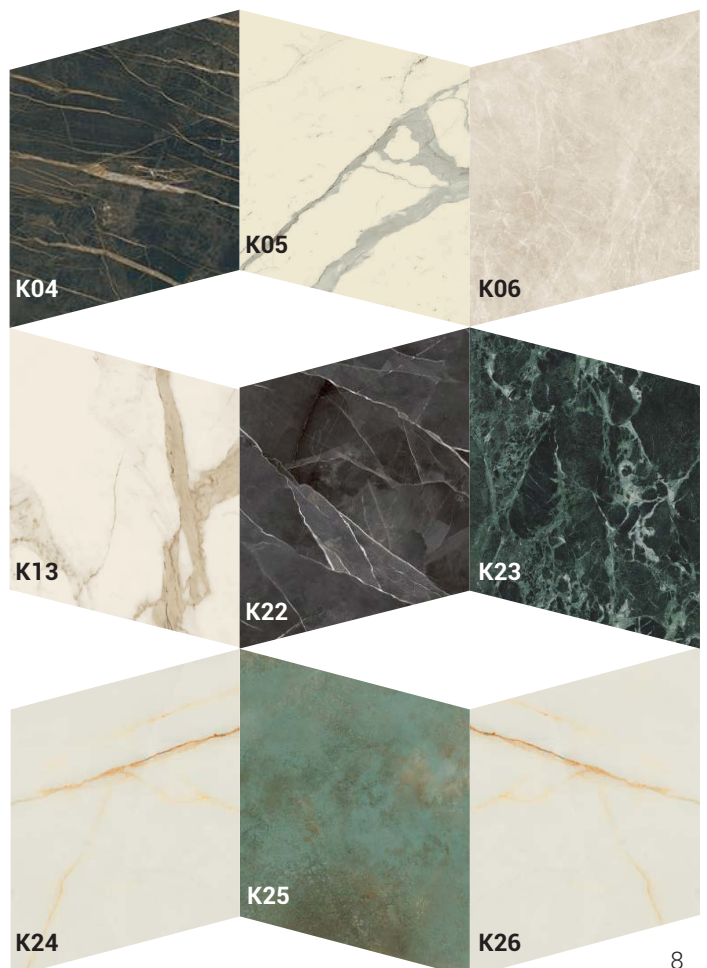

CERAMICA 5mm / CÉRAMIQUE 5mm / CERAMIC 5mm

- K 04 Noir Desir Lucido
- K 05 Bianco Statuario Venato Lucido
- K 06 Diamond Cream Lucido
- K 13 Calacatta Gold Lucido
- K 22 Calacatta Black lucidato Starlit
- K 23 Verde Alpi lucidato
- K 24 Cristallo gold lucidato Starlit
- K 25 Ossido Verderame
- K 26 Cristallo Gold Caress