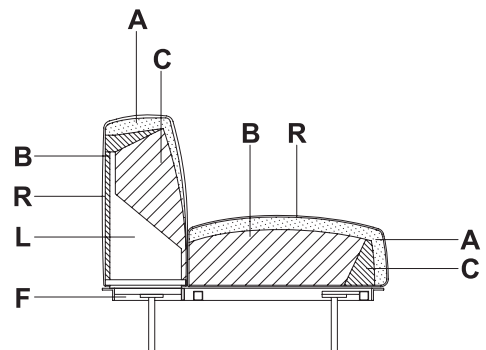

535_SIT_UP

design: Tomu Katayanagi

- A - Memory foam / Memory foam
- B - Espanso densità portante / Foam supporting density
- C - Espanso densità soft / Foam soft density
- F - Telaio in ferro / Iron frame
- L - Fusto in legno / Wooden frame
- R - Resinato / Heated bonded polyester fibre

Vibieffe

SINCE 1968

contact@vibieffe.com www.vibieffe.com