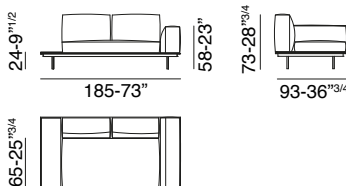

cod. 535006