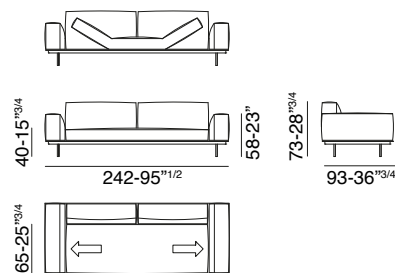

Vibieffe

SINCE 1968

contact@vibieffe.com www.vibieffe.com

535_SIT_UP

design: Tomu Katayanagi

cod. 535001

cod. 535002

cod. 535003