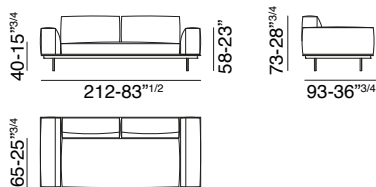

Vibieffe

SINCE 1968

contact@vibieffe.com www.vibieffe.com

535_SIT_UP

design: Tomu Katayanagi

cod. 535001

cod. 535002

cod. 535003