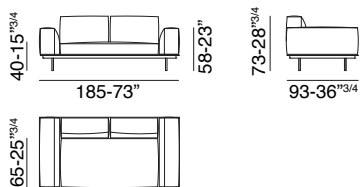

Vibieffe

SINCE 1968

contact@vibieffe.com www.vibieffe.com

535_SIT_UP

design: Tomu Katayanagi

cod. 535001

cod. 535002

cod. 535003