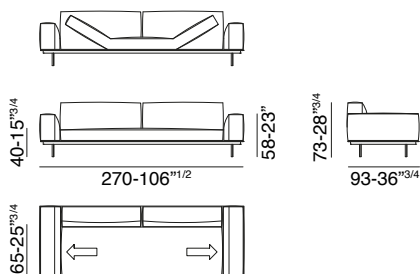

cod. 535004

cod. 535005