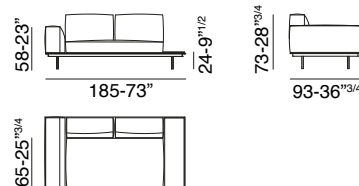

535_SIT_UP

design: Tomu Katayanagi

cod. 535001

cod. 535002

cod. 535003

cod. 535004

cod. 535005

cod. 535006

cod. 535007

cod. 535008

cod. 535009

cod. 535010

cod. 535011

cod. 535012

Vibieffe

SINCE 1968

contact@vibieffe.com www.vibieffe.com