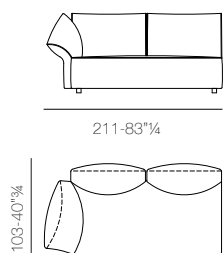

35_WAVES

design: Gianluigi Landoni

cod 35005

cod 35006

cod 35009

cod 35008

cod 35011

cod 35010

Vibieffe

SINCE 1968

contact@vibieffe.com www.vibieffe.com