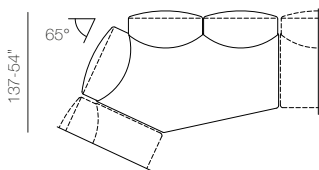

cod 35017

215-84³/₄"

cod 35016