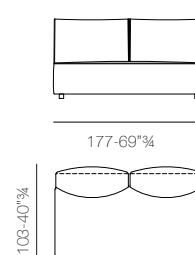

35_WAVES

design: Gianluigi Landoni

cod 35005

cod 35006

cod 35009

cod 35008

cod 35011

cod 35010

Vibieffe

SINCE 1968

contact@vibieffe.com www.vibieffe.com