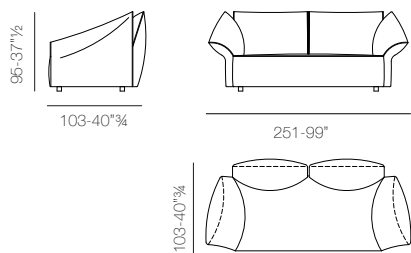

35_WAVES

design: Gianluigi Landoni

cod 35003