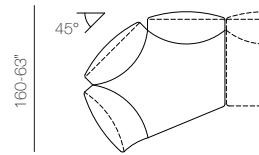

35_WAVES

design: Gianluigi Landoni

cod 35025

260-102¹/₂

cod 35024

cod 35027

165-65*

cod 35026