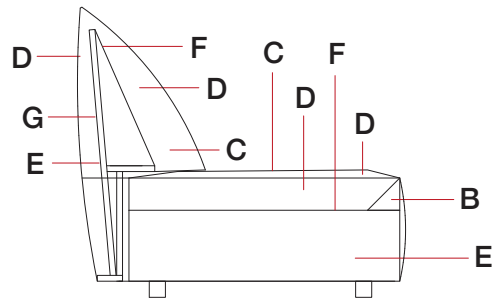

35_WAVES

design: Gianluigi Landoni

- B - Espanso densità portante / Foam supporting density
- C - Resinato / Heated bonded polyester fibre
- D - Espanso densità soft / Foam soft density
- E - Fusto in legno / Wooden frame
- F - Cinghie elastiche / Elastic belts
- G - Struttura in metallo / metal frame

Vibieffe

SINCE 1968

contact@vibieffe.com www.vibieffe.com