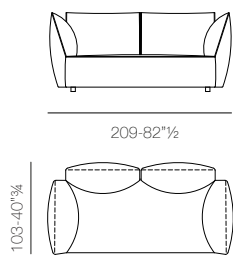

35_WAVES

design: Gianluigi Landoni

cod 35005

cod 35006

cod 35009

cod 35008

cod 35011

cod 35010

Vibieffe

SINCE 1968

contact@vibieffe.com www.vibieffe.com