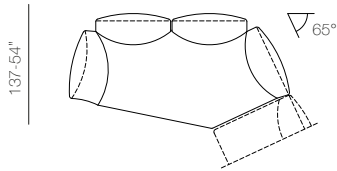

35_WAVES

design: Gianluigi Landoni

cod 35025

260-102¹/₂

cod 35024

cod 35027

165-65*

cod 35026