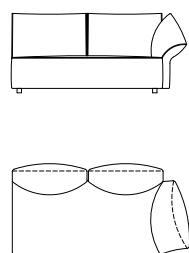

35_WAVES

design: Gianluigi Landoni

cod 35005

cod 35006

cod 35009

cod 35008

cod 35011

cod 35010

Vibieffe

SINCE 1968

contact@vibieffe.com www.vibieffe.com