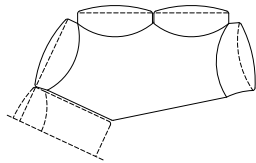

35_WAVES

design: Gianluigi Landoni

cod 35025

260-102¹/₂

cod 35024

cod 35027

165-65*

cod 35026