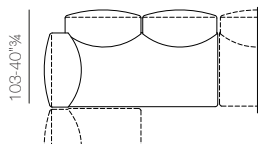

contact@vibieffe.com www.vibieffe.com

35_WAVES

design: Gianluigi Landoni

cod 35013

193-76"

cod 35012

cod 35015

280-110¹/₄"