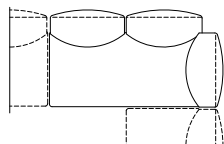

contact@vibieffe.com www.vibieffe.com

35_WAVES

design: Gianluigi Landoni

cod 35013

193-76"

cod 35012

cod 35015

280-110¹/₄"