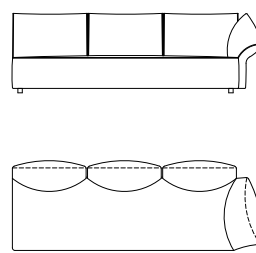

cod 35010

Vibieffe

SINCE 1968

contact@vibieffe.com www.vibieffe.com