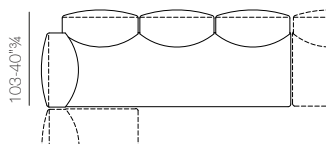

contact@vibieffe.com www.vibieffe.com

35_WAVES

design: Gianluigi Landoni

cod 35013

193-76"

cod 35012

cod 35015

280-110¹/₄"