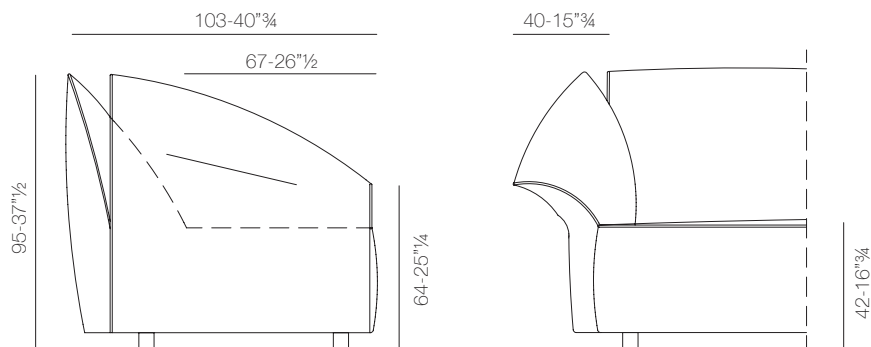

cod 35007

35_WAVES

design: Gianluigi Landoni

- B - Espanso densità portante / Foam supporting density
- C - Resinato / Heated bonded polyester fibre
- D - Espanso densità soft / Foam soft density
- E - Fusto in legno / Wooden frame
- F - Cinghie elastiche / Elastic belts
- G - Struttura in metallo / metal frame

Vibieffe

SINCE 1968

contact@vibieffe.com www.vibieffe.com