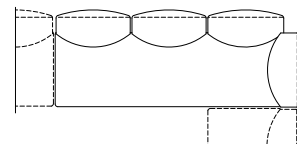

35_WAVES

design: Gianluigi Landoni

cod 35013

193-76"

cod 35012

cod 35015

280-110¹/₄"

cod 35014

cod 35017

215-84³/₄"

cod 35016

cod 35019

170-67"

cod 35018

cod 35021

155-61¹/₄"

cod 35020

cod 35023

242-95¹/₂"

cod 35022

Vibieffe

SINCE 1968

contact@vibieffe.com www.vibieffe.com