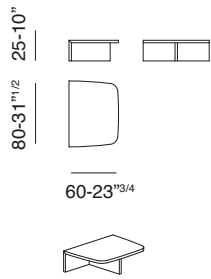

1280_PAVILION

design: Gianluigi Landoni

cod I280001