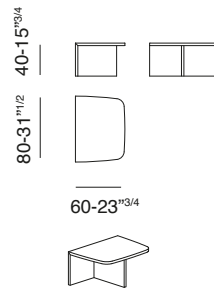

cod I280002